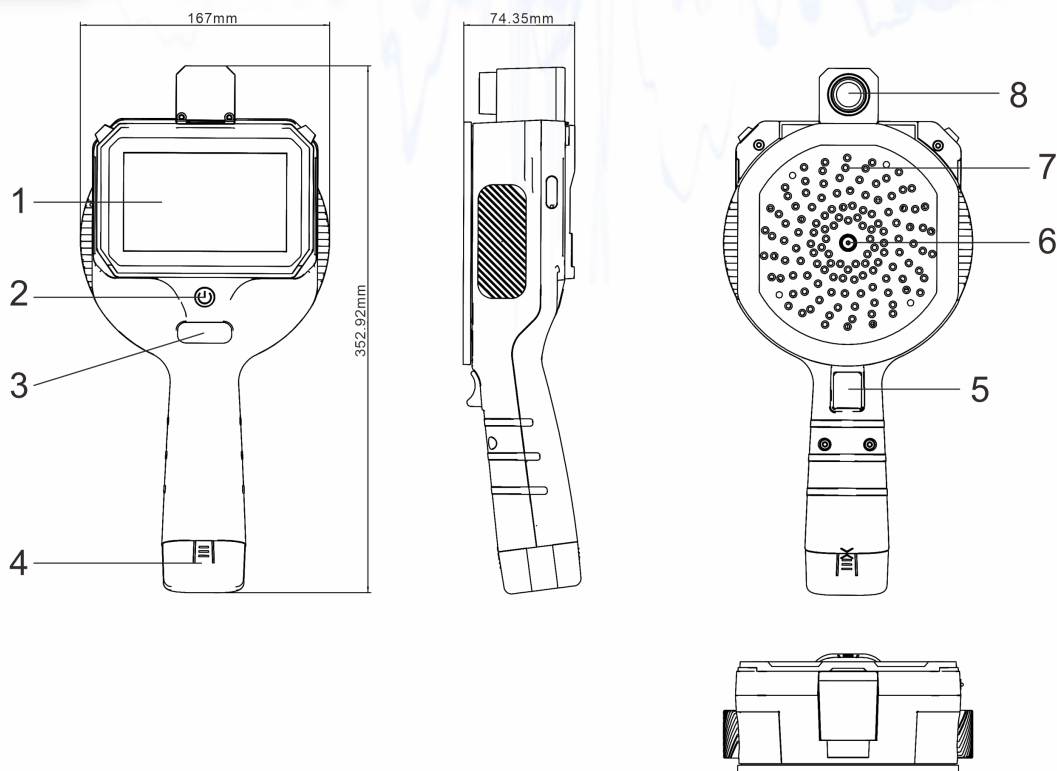

手持式声光检测仪

产品外观

产品介绍

手持式声光检测仪(XS-SC40)是利用传声器阵列测量一定范围内的声场分布的专用设备,可用于测量物体的位置和辐射的状态,并用云图方式显示出直观的图像,即声成像测量。检测仪不仅具备传统声学相机声音采集,图像采集,声音定位可视化的功能,还搭载红外成像设备,实现设备故障的多重方式检测诊断。

仪器支持可听声和超声波频段,可用于声源定位、异常声音测试、声源轨迹跟踪定位等。针对稳态或高瞬态声源,静止或运动物体都可以获得极佳的检测效果,目前主要应用于高压气体泄漏检测及电力设备局部放电检测等场景。

产品特点

- ◆ 单手手持，声像一体设计
- ◆ 即插即用红外模组
- ◆ 可拆卸锂电池续航翻倍
- ◆ 监测频段宽，可听声、超声均可覆盖
- ◆ 人性化单手按键，方便快捷
- ◆ 外观轻巧，灵活便携，快速上手
- ◆ 成像快速、稳定，无鬼影

外观尺寸

XS-SC40 产品外观图

- 1: 5寸 LCD 显示屏 2: 开关机按键 3: LOGO 标识 4: 电池仓 5: 拍照录像功能键
6: 可见光摄像头 7: 麦克风阵列 8: 红外成像模组